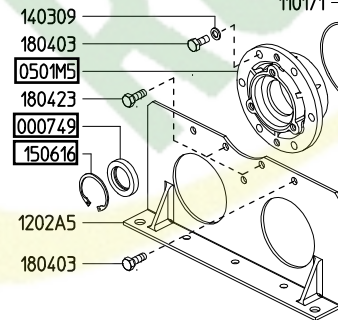

Varianze versione ZETA 350 TS 2C rispetto alla ZETA 400 TS 2C
Variables of version ZETA 350 TS 2C compared to ZETA 400 TS 2C