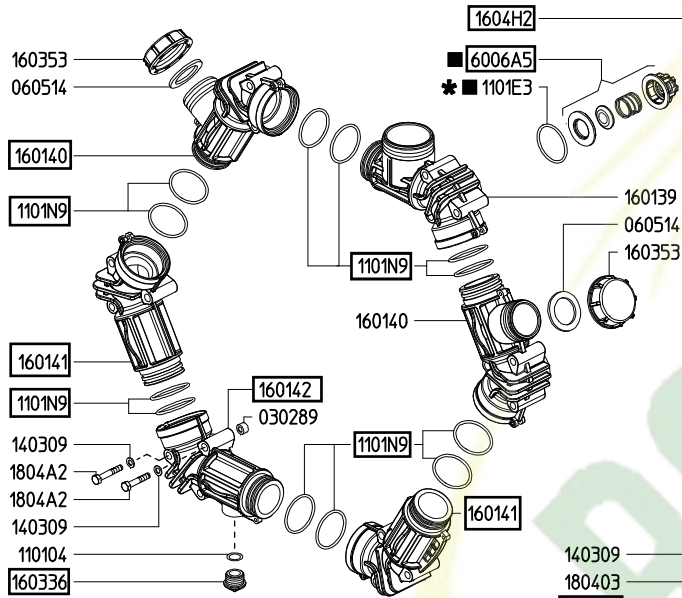

SERIE - SERIES  
**ZETA**

ZETA 350 TS 2C

819900

ZETA 350 MI-25

819800

ZETA 400 TS 2C

820000

KIT 661		KIT 660		KIT 662	
6062G1		6062F9		6062G2	
* ■		■		●	
CODICE CODE	Q.TA' Q.TY	CODICE CODE	Q.TA' Q.TY	CODICE CODE	Q.TA' Q.TY
090333	6	1101E3	12	010217	6
1101E3	12	6006A5	12	030176	6

### ZETA 400 TS 2C

### ZETA 350 TS 2C

Varianze versione ZETA 350 TS 2C rispetto alla ZETA 400 TS 2C  
Variables of version ZETA 350 TS 2C compared to ZETA 400 TS 2C

### ZETA 350 MI-25

Varianze versione MI-25 rispetto alla TS 2C  
Variables of version MI-25 compared to TS 2C