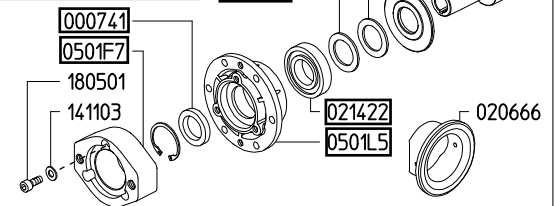

ZETA 350 MI-25